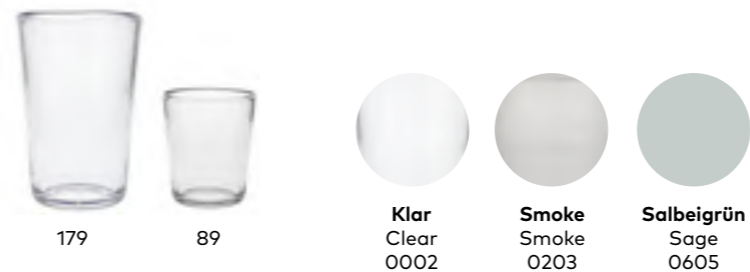

Veranda

Form T600

Artikel/Farbe Item/Color	Größe Size	Art. Nr. Art. No.	VPE	St./Pal. Pool	Höhe mm Height mm	Ø mm	Inhalt ml Capa- city ml	Gewicht Weight	EAN/St. EAN/pc
VERANDA									
LONGDRINK LONGDRINK									
Klar Clear	179	T600.179.0002	6	396	140	90	545	150	4001836120333
Smoke Smoke	179	T600.179.0203	6	396	140	90	545	150	4001836120371
Salbeigrün Sage	179	T600.179.0605	6	396	140	90	545	150	4001836120357
SOFTDRINK SOFTDRINK									
Klar Clear	89	T600.089.0002	6	396	107	90	400	115	4001836120340
Smoke Smoke	89	T600.089.0203	6	396	107	90	400	115	4001836120388
Salbeigrün Sage	89	T600.089.0605	6	396	107	90	400	115	4001836120364