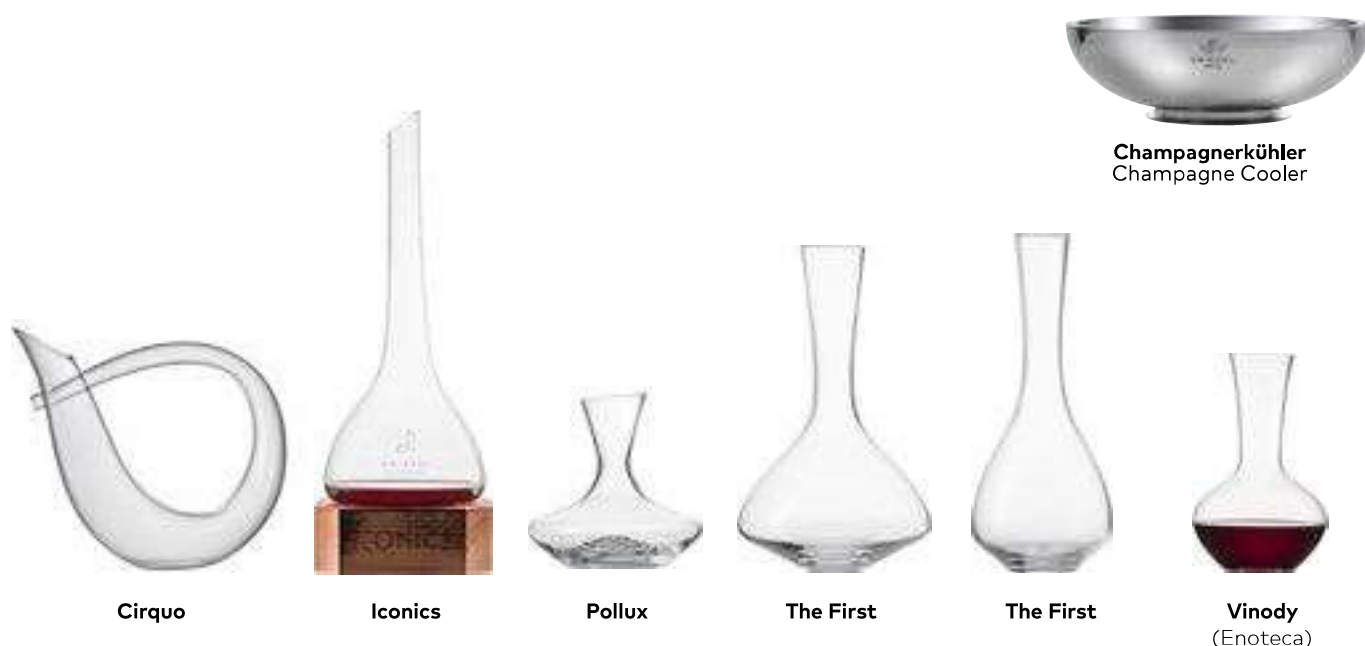

Champagnerkühler & Dekanter *Champagne Cooler & Decanters*

Artikel Item	Größe Size	Bestell- Nr. neu new Order no.	Bestell- Nr. alt former Order no.	Artikel per VE Item per VE	St./ Pal. Pool	Höhe mm Height mm	Ø mm dia. mm	Inhalt ml Ca- pacity ml	EAN der VE EAN per package
Champagnerkühler Champagne Cooler	-	-	118274	1	22	161	420	-	4001836077866
Cirquo Dekanter ^{1) **} Decanter ^{1) **} - Form 2834	0,75l	122333	117163	1	42	310	340	750	4001836096034
Iconics Dekanter mit Holzsockel ^{1) **} Decanter with Woodfoot ^{1) **} - Form 2856	0,75l	122238	120769	1+1	15	536	210	750	4001836093187
Pollux Rotweindekanter ^{1) **} Red Wine Decanter ^{1) **} - Form 2713	1l	122332	105230	1	36	230	232	1000	4001836096010
The First Rotweindekanter ^{1) **} Red Wine Decanter ^{1) **} - Form 2797	1,5l	122179	112910	1	30	352	218	1500	4001836091732
The First Weißweindekanter ¹⁾ White Wine Decanter ¹⁾ - Form 2797	0,75l	112909	112909	1	30	355	153	750	4001836023375
Vinody Rotweindekanter ^{1) **} Red Wine Decanter ^{1) **} - Form 2803	0,75l	122200	113736	1	48	282	175	750	4001836092265
Glaspoliertuch ZG * Glass Polishing Towel ZG *	-	121279	-	1	-	70x50	-	-	4001836106436

¹⁾ Mit der speziellen Oberflächenveredelung DROP PROTECT wird die Tropfenbildung außen am Glas verhindert.

¹⁾ The specially refined DROP PROTECT finish keeps drips inside the glass, so preventing unsightly stains from developing.

Artikel Item	Größe Size	Bestell- Nr. neu new Order no.	Bestell- Nr. alt former Order no.	Artikel per VE Item per VE	St./ Pal. Pool	Höhe mm Height mm	Ø mm dia. mm	Inhalt ml Ca- capacity ml	EAN der VE EAN per package
Dekanter mit Holzsockel ** 1) Decanter with wooden base ** 1)	0,75l	122238	120769	1+1	15	536	210	750	4001836093187
Becher mit Holzsockel ** Tumbler with wooden base **	79	122231	120768	1+1	70	155	120	622	4001836093163
Becher (ohne Holzsockel) ** Tumbler (without wooden base) **	79	122232	120805	2	200	131	107	622	4001836093170